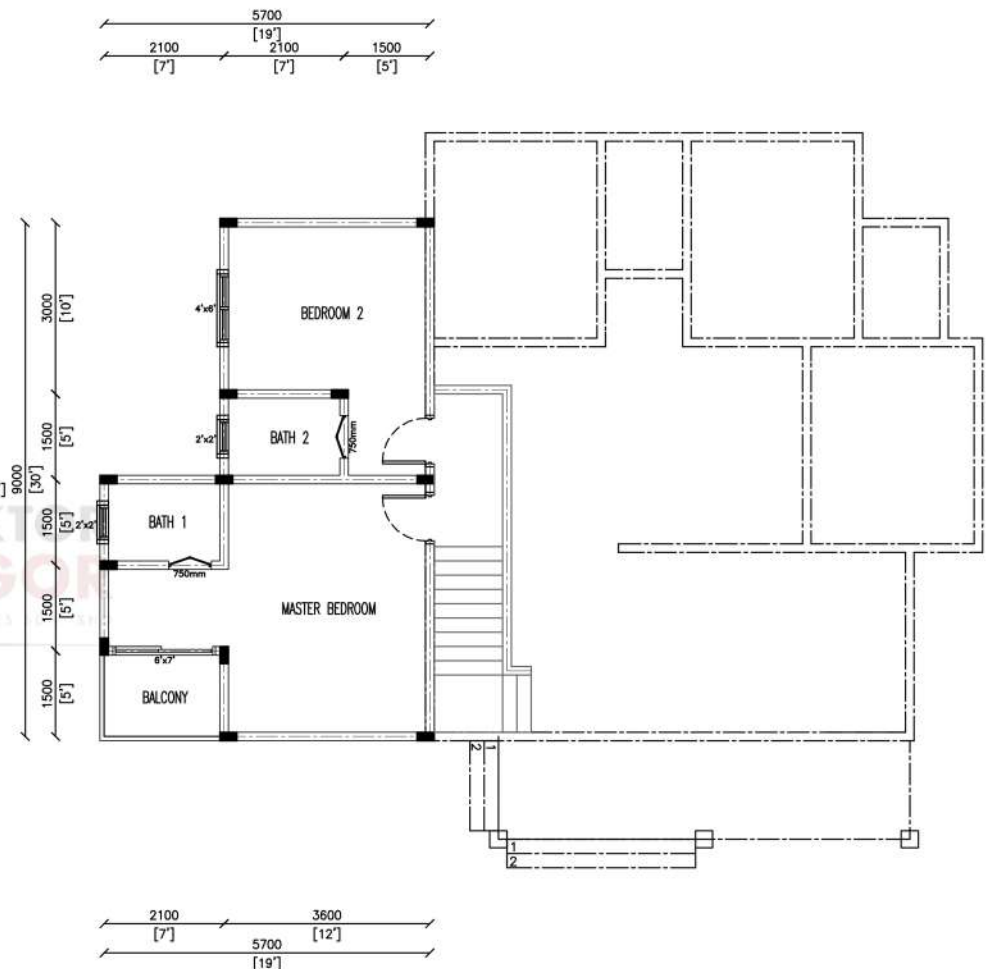

GROUND FLOOR PLAN

SCALE : N.T.S

FIRST FLOOR PLAN

SCALE : N.T.S

PELAN RUMAH SATU TINGKAT SETENGAH (-)

KELUASAN RUMAH 2101 KPS

NOTED : JENIS BUMBUNG BENTUK MODEN
5 BILIK 4 BILIK AIR

DATE	-2/9/2022
STATUS PLAN	-1 ST
APPROVED BY	-EN.IRFAN
DRAWN BY	-EN.GEOFFREY