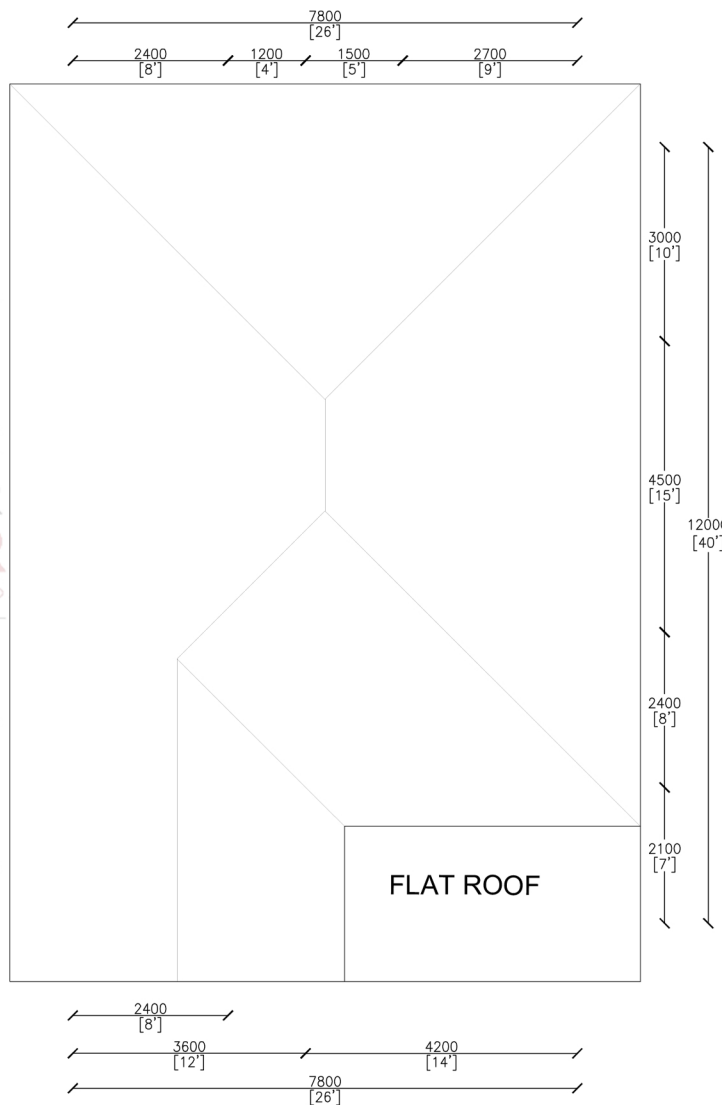

**FLOOR PLAN**

**ROOF PLAN**

**NAMA PELAN :**

**PELAN RUMAH DESIGN  
BALKONI**

**KELUASAN RUMAH :**

**1040 KPS**

**HANDLE CLIENT :**

**PELUKIS :**