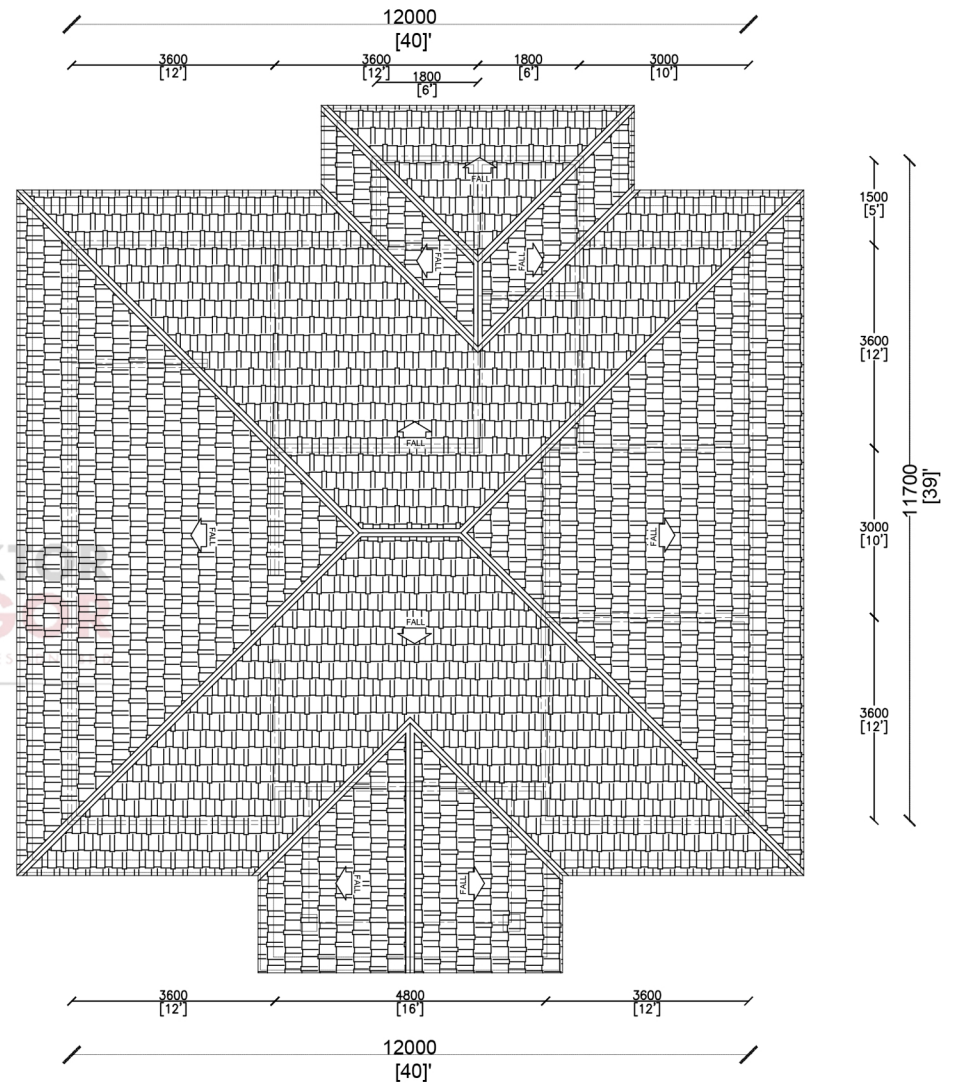

**FLOOR PLAN**

**ROOF PLAN**

PELAN RUMAH JLN KEBUN ( ADLI )

KELUASAN RUMAH : 1492 (KPS)

**HANDLE CLIENT : EN IRFAN**

**PELUKIS : NAJMI**

**TARIKH : 20/5/2022**

**BUMBUNG LIMAS ( NASI LEMAK ) & MODEN  
PERUBAHAN TERAKHIR**